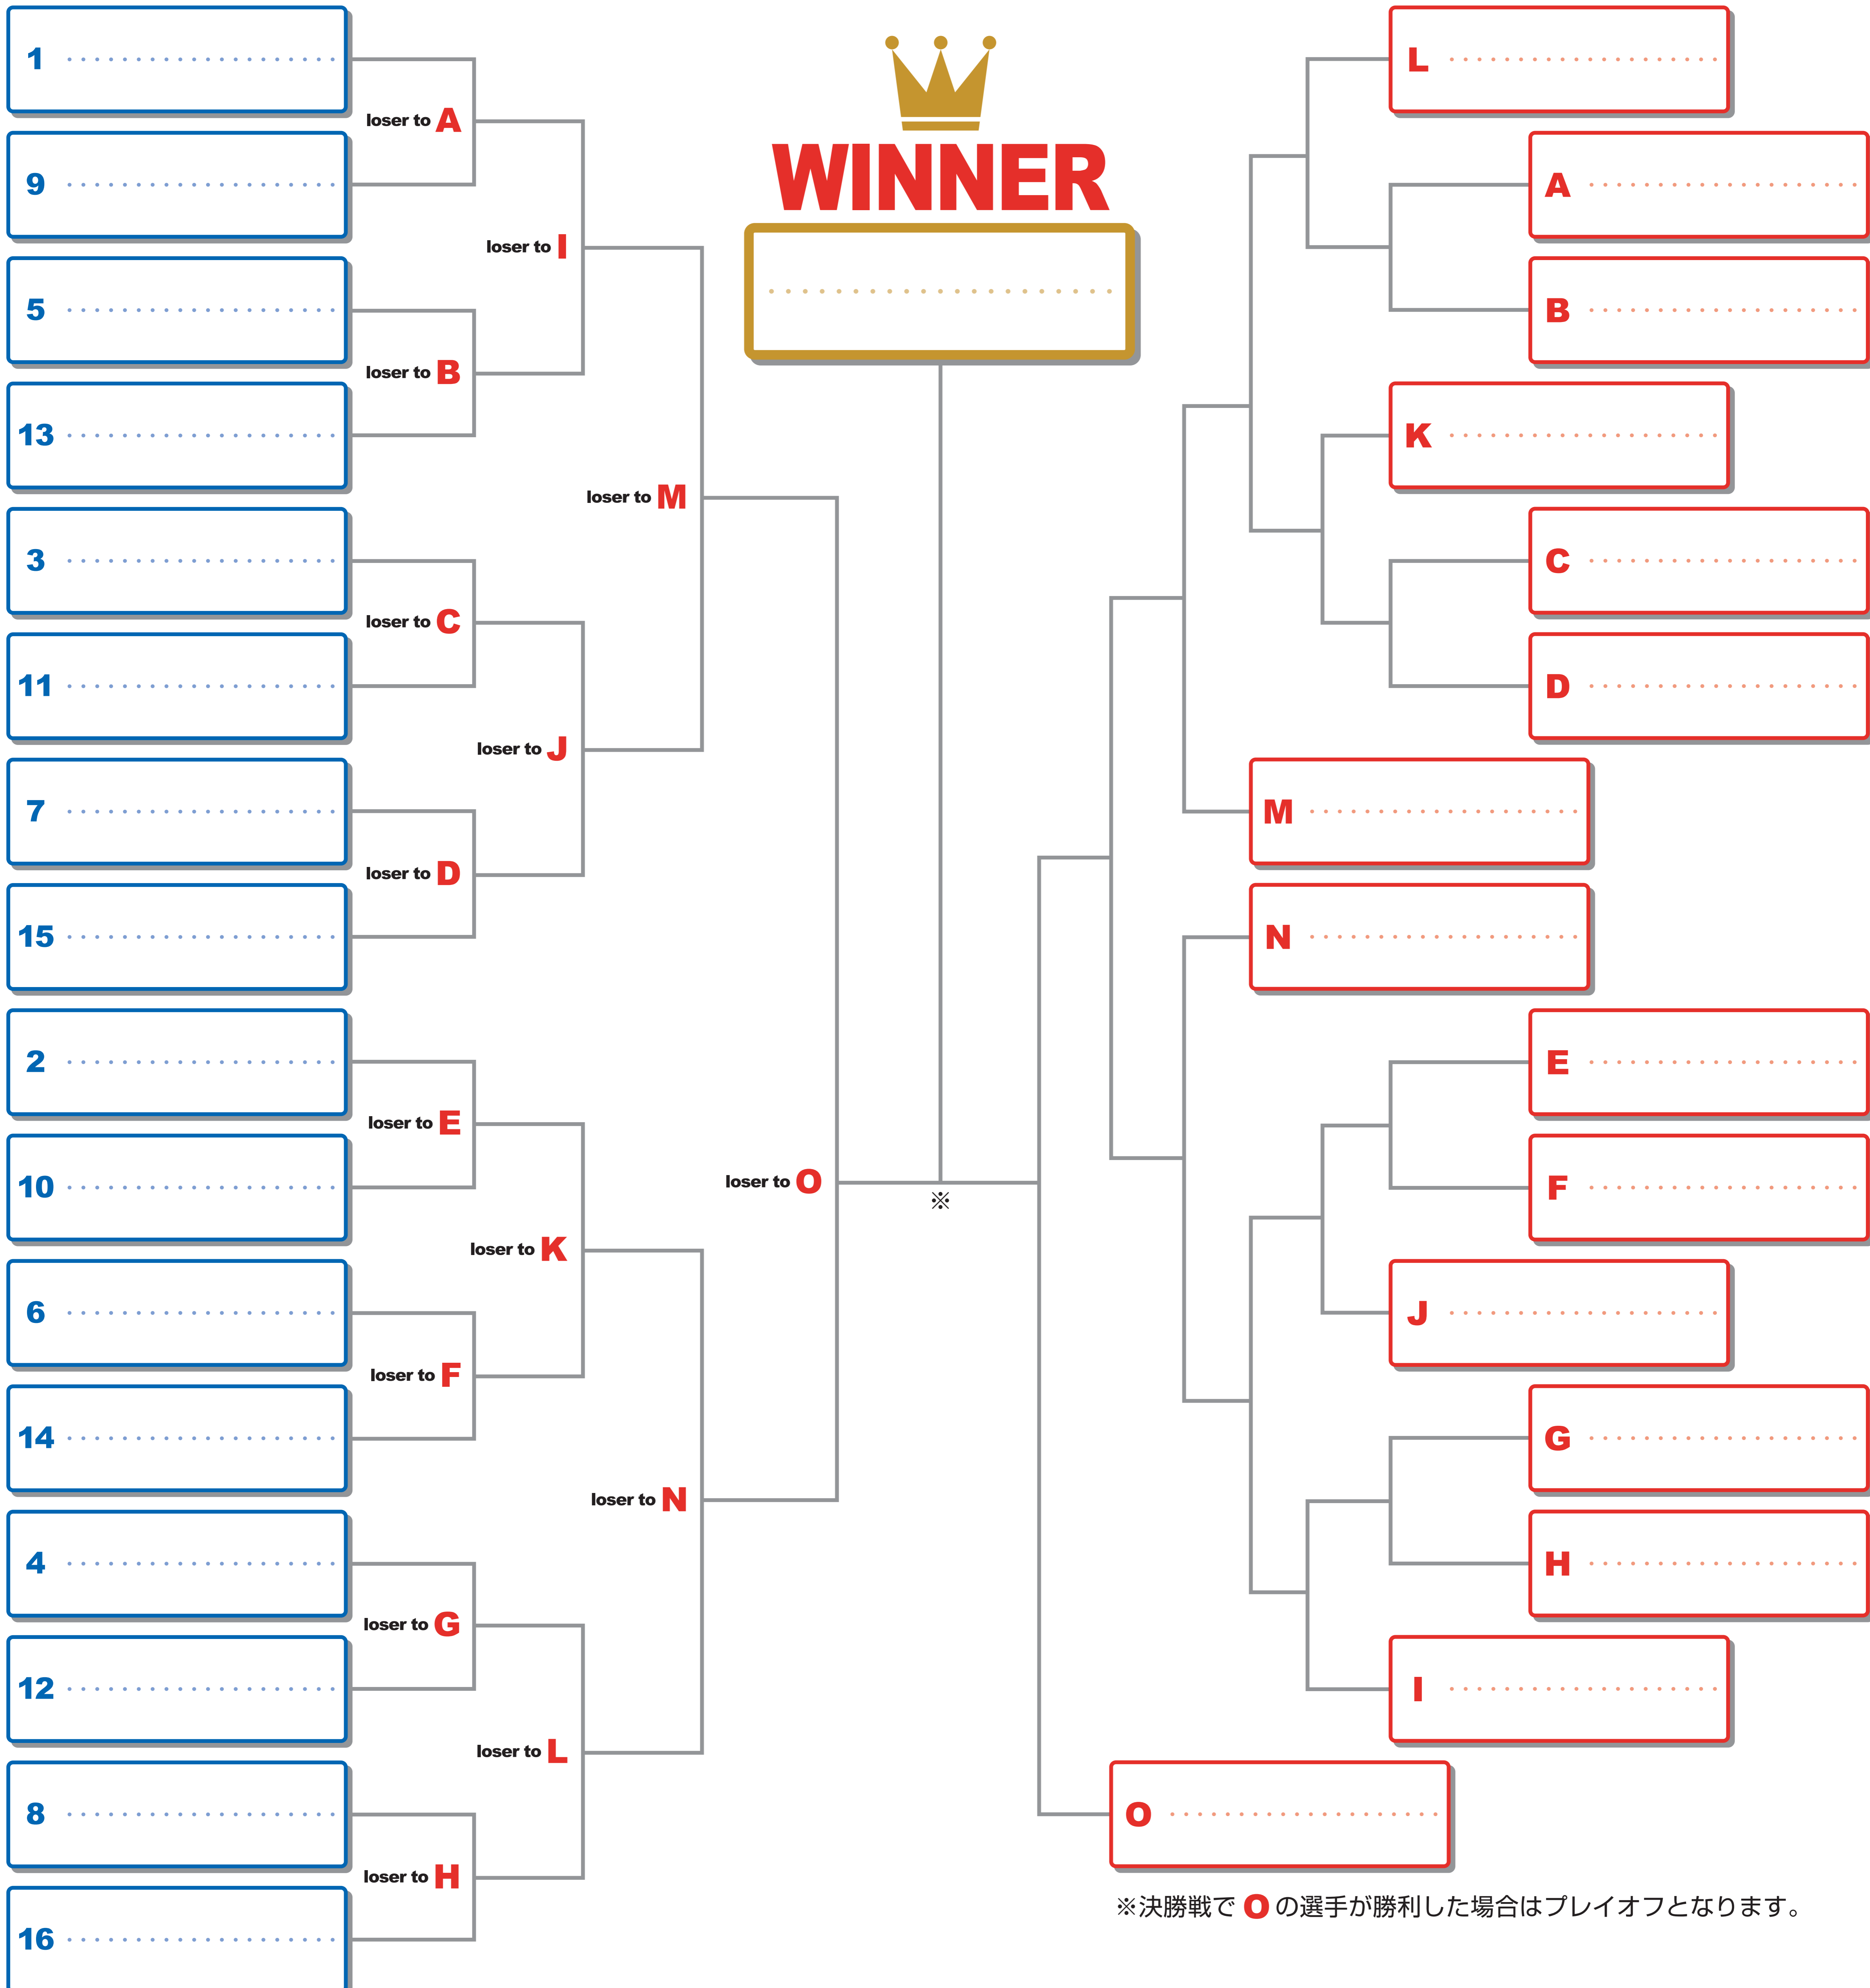

# DOUBLE ELIMINATION TOURNAMENT

ダブルエリミネーショントーナメント

'88/88/88 88:88~88:88

※決勝戦で **O** の選手が勝利した場合はプレイオフとなります。