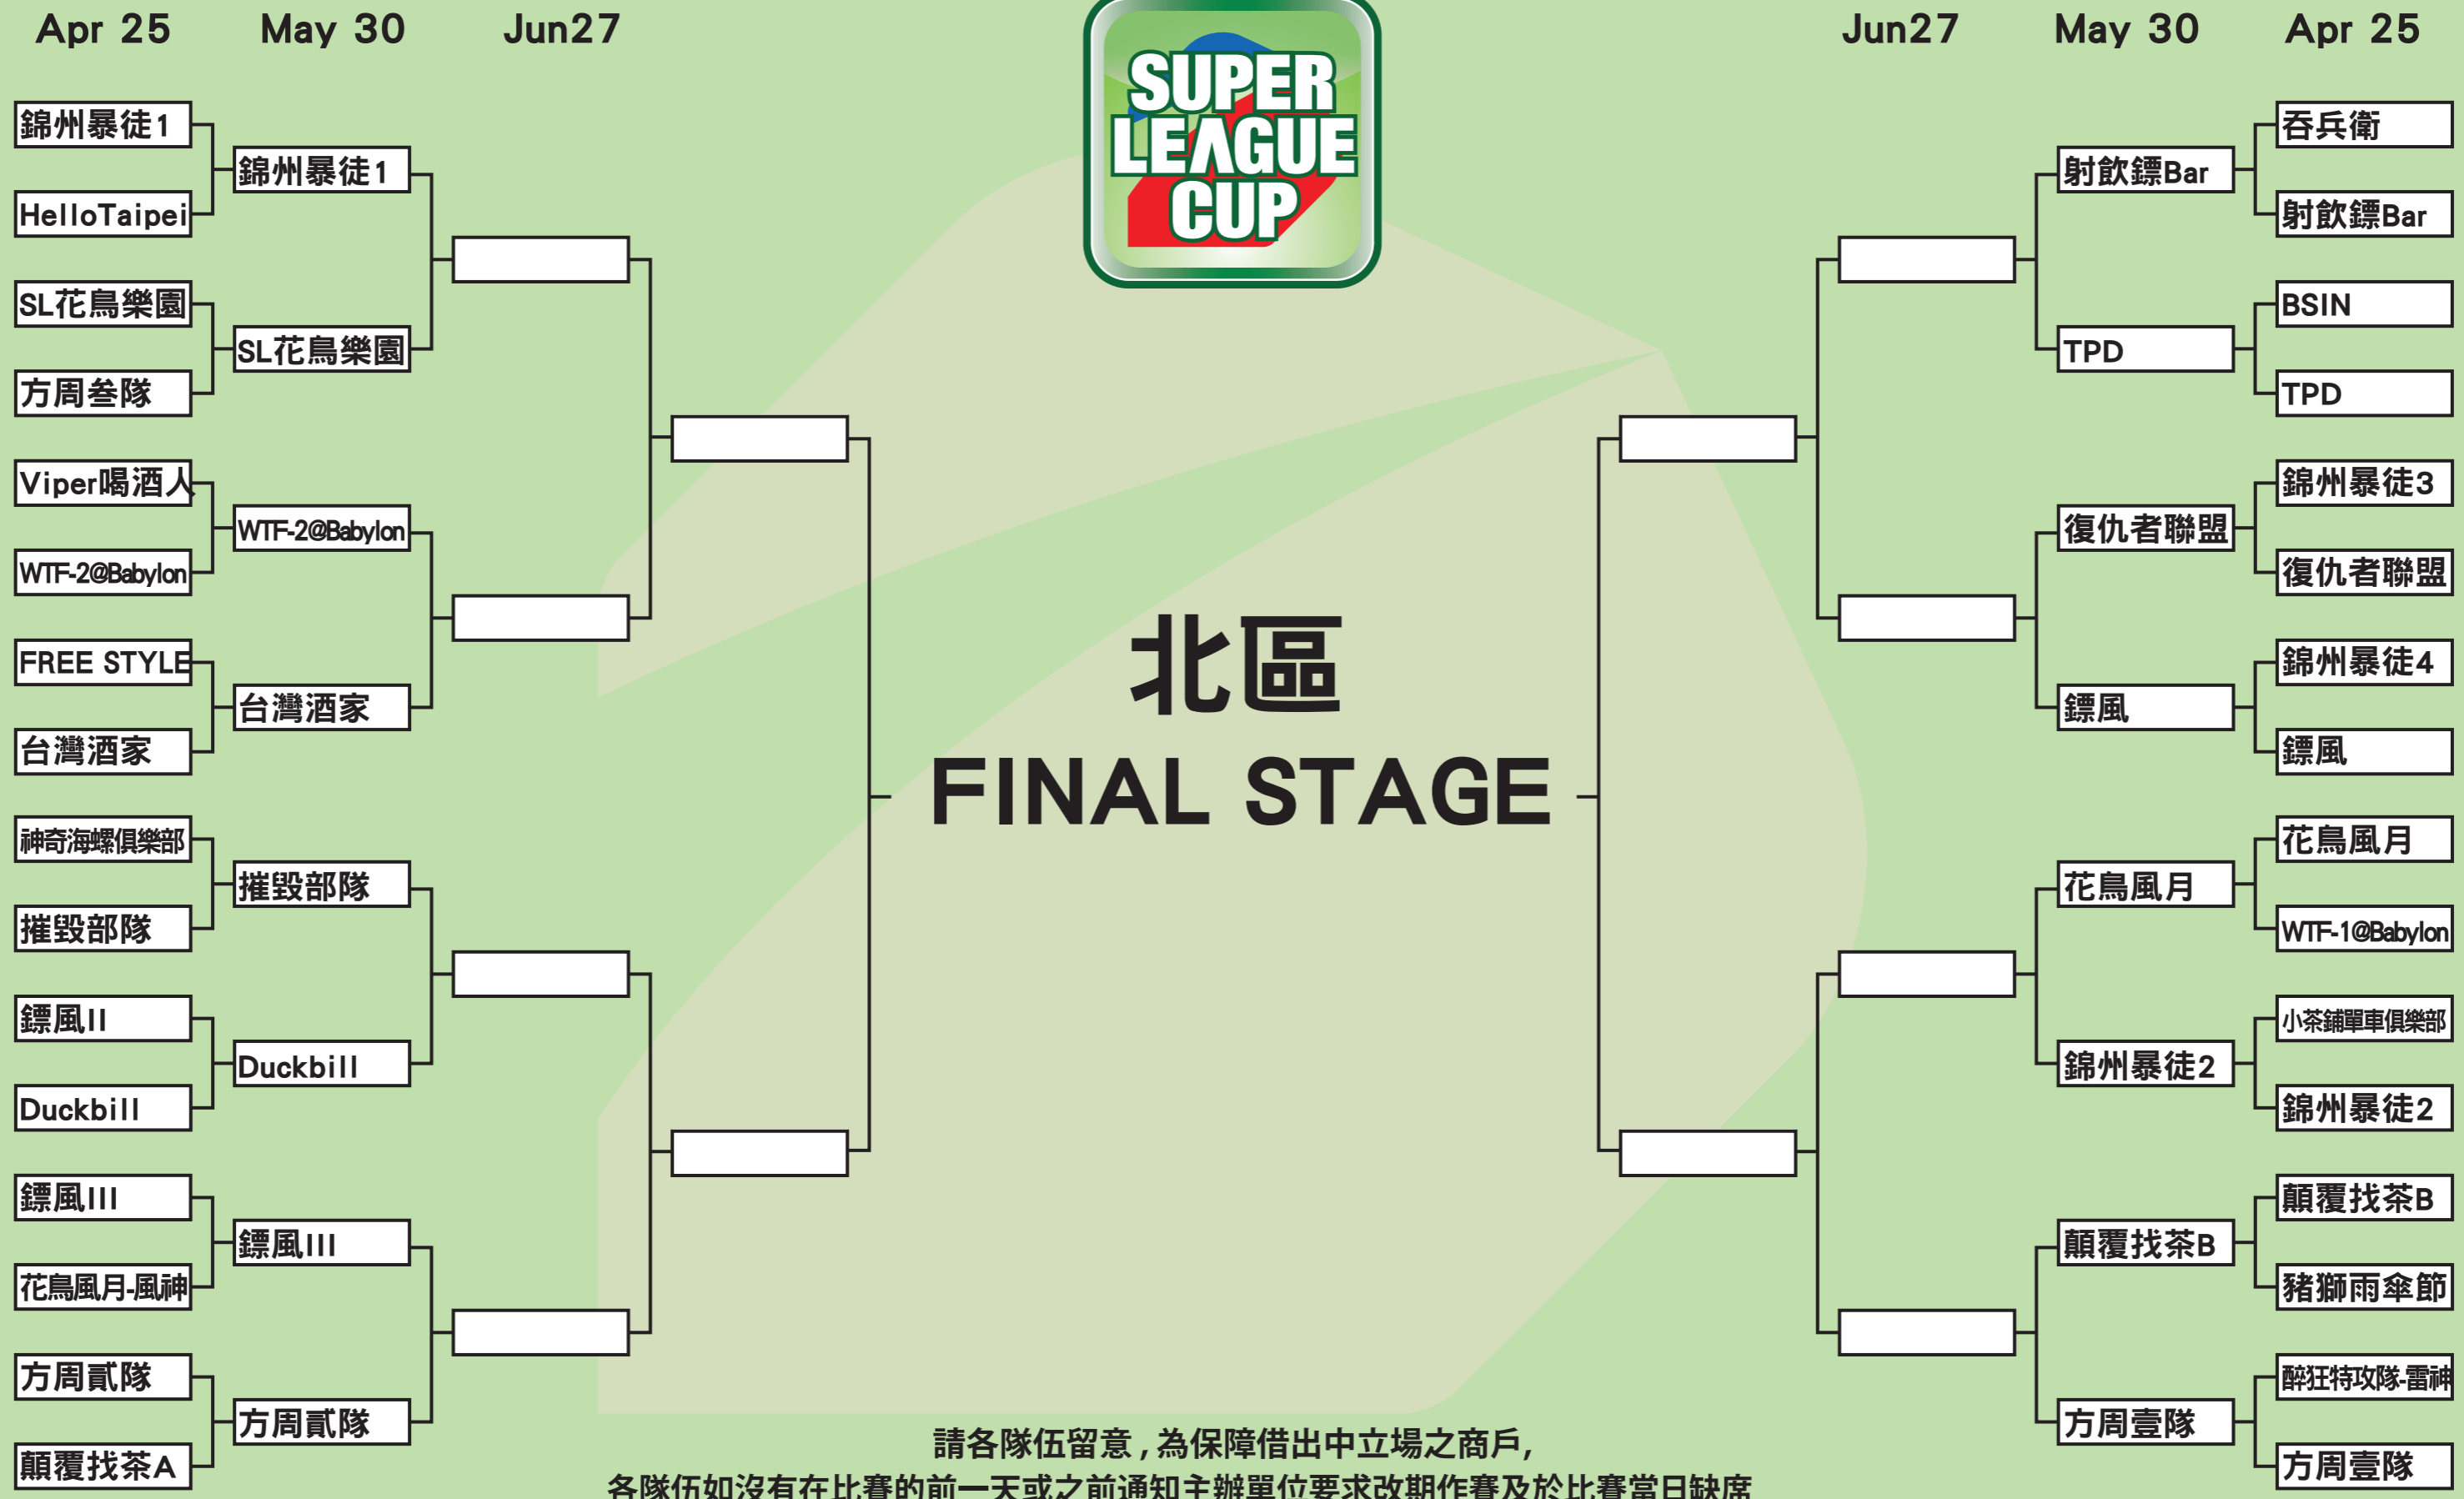

# 北區 FINAL STAGE

請各隊伍留意，為保障借出中立場之商戶，  
各隊伍如沒有在比賽的前一天或之前通知主辦單位要求改期作賽及於比賽當日缺席  
缺席隊伍**必須繳付3000元**予借出場地之商戶及**1000元車馬費**予對方隊伍